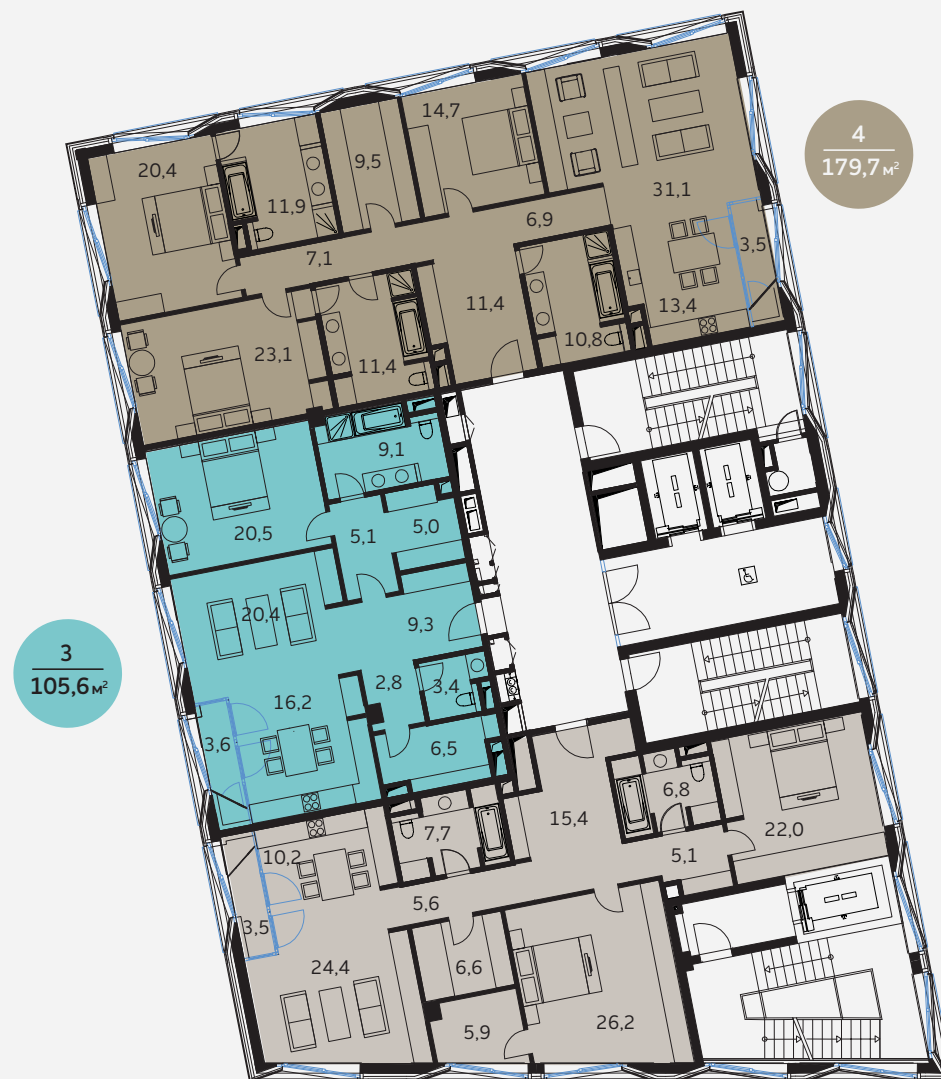

ПЛАНИРОВОЧНЫЕ РЕШЕНИЯ

2 ЭТАЖ / КОРПУС 1

- 2 3 КОМНАТЫ 143,8 м²
- 3 2 КОМНАТЫ 105,6 м²
- 4 4 КОМНАТЫ 179,7 м²

+7 495 232 08 08
WWW.BALCHUG-RESIDENCE.RU